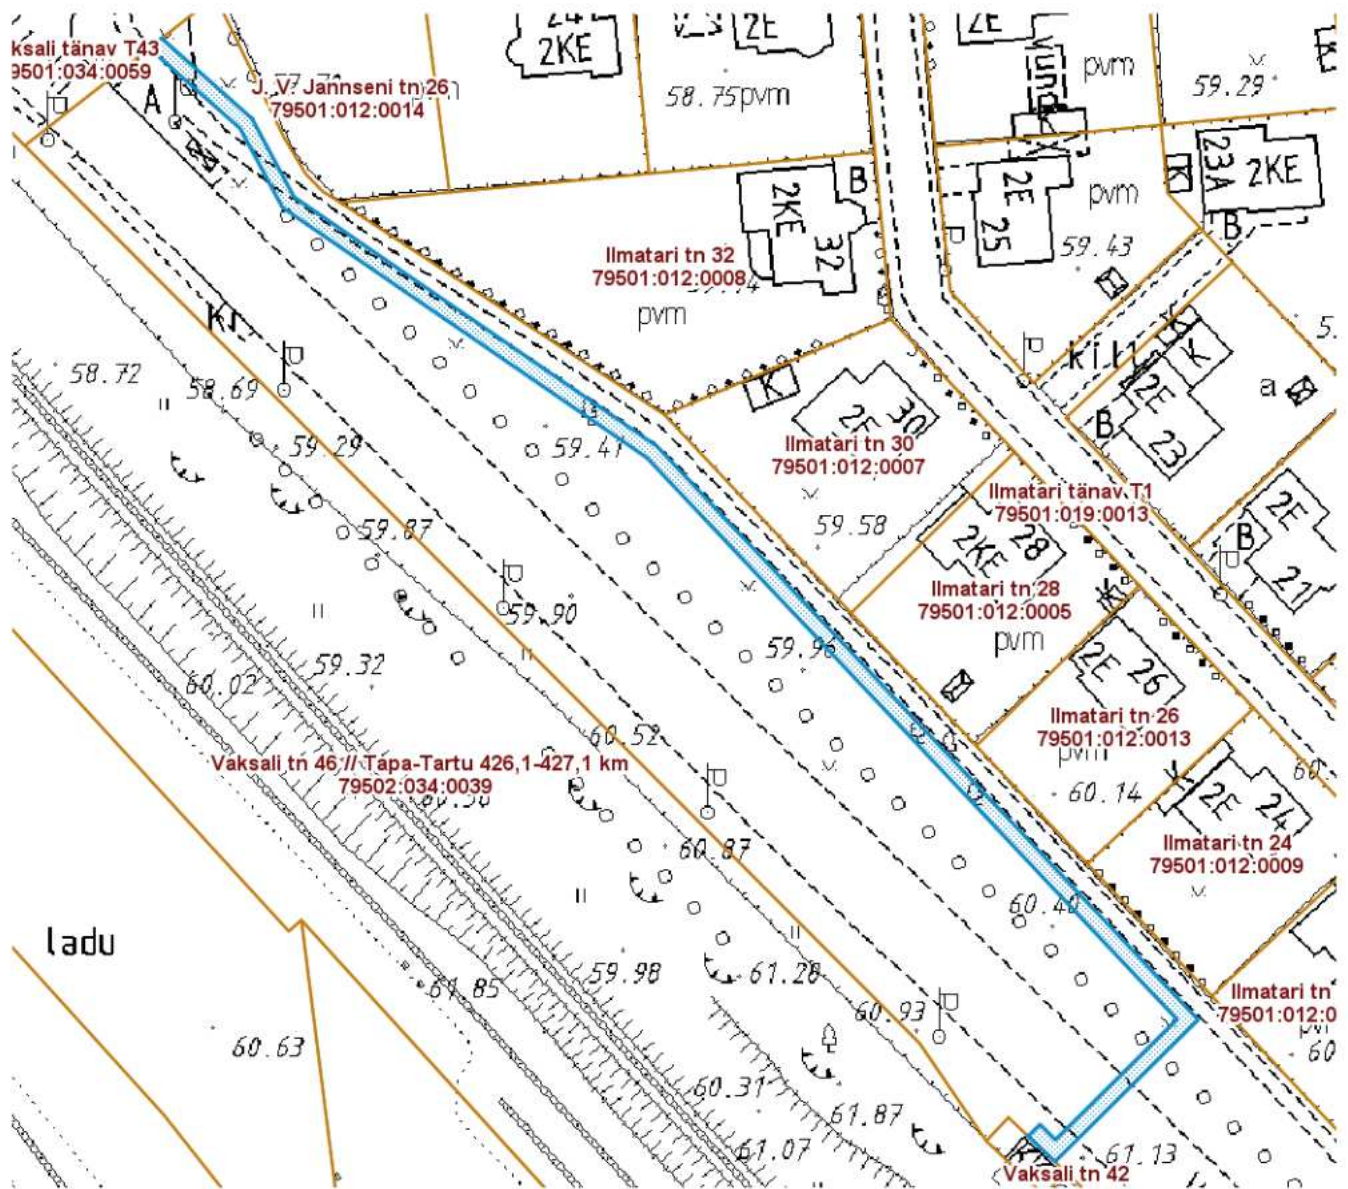

ISIKLIKU KASUTUSÕIGUSEGA KOORMATAVA

ALA SKEEM

Vaksali tänav T41 (79501:034:0058)

M 1 : 1000

ladu

— Isikliku kasutusõigusega seatav
 maa-ala 437 m²
 (0,4 kV maakaabelliin, liitumiskilp ja kaabli jaotuskapp)

Koostas: **Jelena Lindmäe**

Nr	X	Y
1	6474368.44	657632.41
2	6474358.09	657637.97
3	6474325.17	657685.93
4	6474249.46	657757.47
5	6474230.74	657738.56
6	6474234.06	657734.98
7	6474235.62	657736.57
8	6474233.60	657738.60
9	6474249.50	657754.67
10	6474323.65	657684.63
11	6474356.71	657636.43
12	6474367.16	657630.83
13	6474377.75	657618.81
14	6474379.05	657620.46